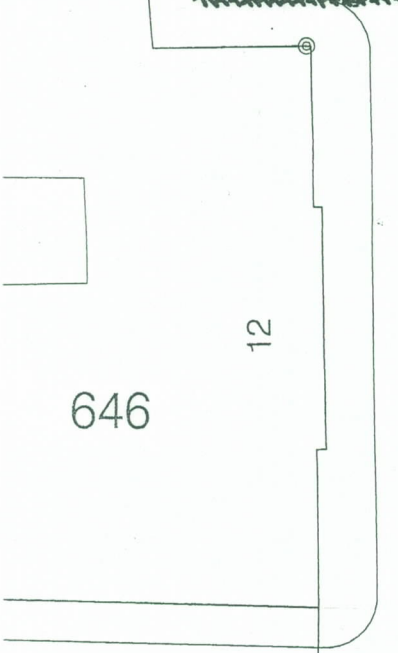

34

32

24

22

Berner Münster Weihnachtsmarkt Münsterplatz 2011

BMW Mixhüsli 3 m 3 m 27	Künzli 4 m 3 m 18	Siffert 3.9 m 3.5 m 17
--	-----------------------------------	--

5187

646

21

Heiniger 3.00 m 3.15 m 2
--

Schulthess 2.5 m 2.9 m 3
--

Schwab 2.5 m 2.9 m 4

Bolliger 3.0 m 6.0 m 5
--

Ginsig 3.0 m 3.1 m 19

Freiburghaus 3.0 m 2.9 m 62

Schmid Hess 5.5 m 2.7 m 21
--

Mixhüsli MMB 3.0 m 2.3 m 01

Benes 5.1 m 2.3 m 22

Stucki 4 m 3 m 23

Blaser 3 m 3 m 24

Lorenzini 3 m 4 m 6

Mosimann 2.15 m 5.06 m 7
--

Fehrenbach 3.2 m 3.0 m 16

Bienz 2.8 m 2.43 m 15

v. Waterwil 3.4 m 3.0 m 14
--

Eberhard 3.0 m 2.5 m 13

Lehmann 3.2 m 3.0 m 12
--

Wälti 2.8 m 2.5 m 11

Brunner 3.0 m 2.4 m 9

Raab 3.1 m 2.5 m 8

BES15a

3B