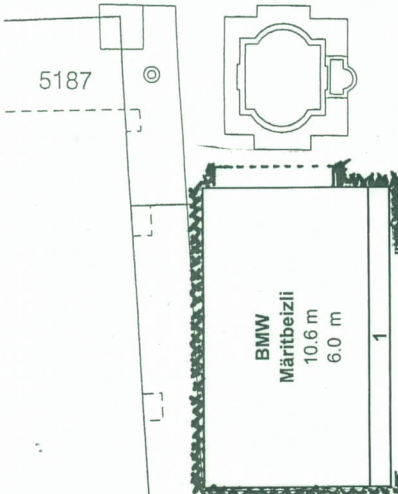

34

32

24

22

Berner Münster Weihnachtsmarkt Münsterplatz 2011

BMW Mixhüsli 3 m 3 m 27	Künzli 4 m 3 m 18	Siffert 3.9 m 3.5 m 17
--	-----------------------------------	--

5187

646

21

Heiniger 3.00 m 3.15 m 2
--

Schulthess 2.5 m 2.9 m 3
--

Schwab 2.5 m 2.9 m 4

Bolliger 3.0 m 6.0 m 5
--

Ginsig 3.0 m 3.1 m 19

Freiburghaus 3.0 m 2.9 m 62

Schmid Hess 5.5 m 2.7 m 21
--